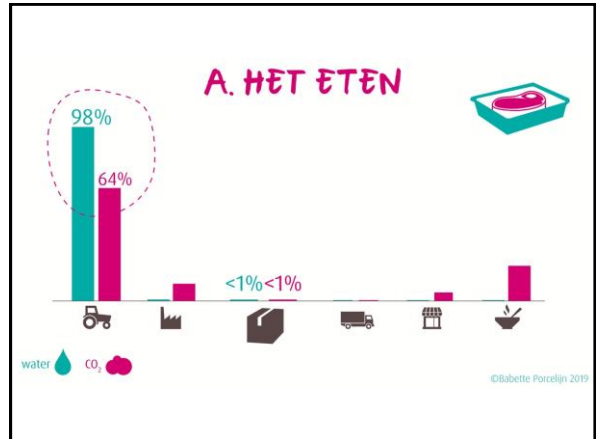

### IMPACT REDUCTIE ELEKTRISCH?

A. 30%  
B. 70%

©Babette Porcelijn 2019

11

### A. 30%

©Babette Porcelijn 2019

12

**RETOUR TJE BALI!** 

A. 30  
B. 1000

©Babette Porcelijn 2019

13

**B. 1000**

14

**BOODSCHAPPEN?**

A. Het eten   
B. De verpakking 

©Babette Porcelijn 2019

15

16

17

**DE VERBORGEN IMPACT**  
alles wat er een positief leven